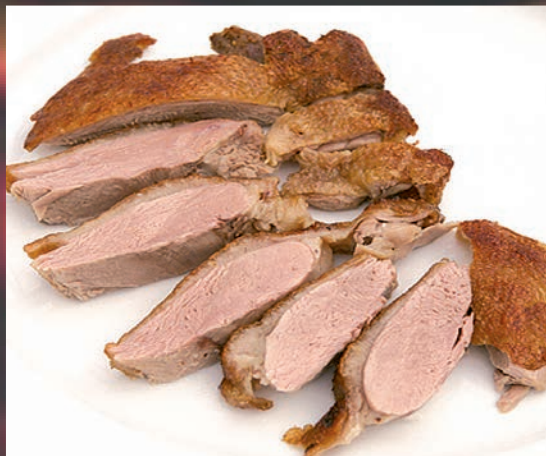

2019 ASIA-ANGEBOT

gültig vom 1. JUNI bis 31. JULI 2019

232260

Thail. Enten gebraten

halbierte Enten -
ohne Knochen, 18-er

kg **9,95** €

2 Hälften / Beutel
ca. 550 g / Beutel
10 kg / Karton

ab 3 Karton